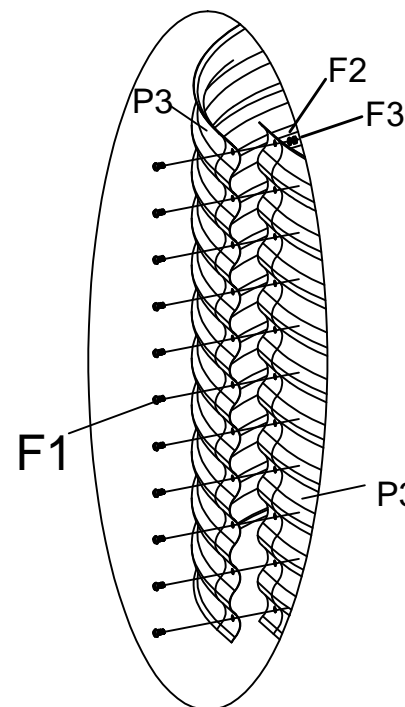

LANITPLAST WAVE 88

GARDEN BED

Montážní návod
 Montažny návod
 Instrukcja montażu
 Telepítési útmutató

29.10.2024

PB88H

Rozměr / Rozmer / Rozmiar / Méret:
 80 x 80 x 82 cm

NO. = díl číslo / číselný kód dielu / kod (numer)
 części / alkatrész számkódja
 PART = díl / číselný kód dielu / kod (numer) części /
 alkatrész számkódja
 Qty. = počet / počet / ilość / darabszám

PART	NO.	Qty.
	P3	4
	F1	44
	F3	44
	F2	44