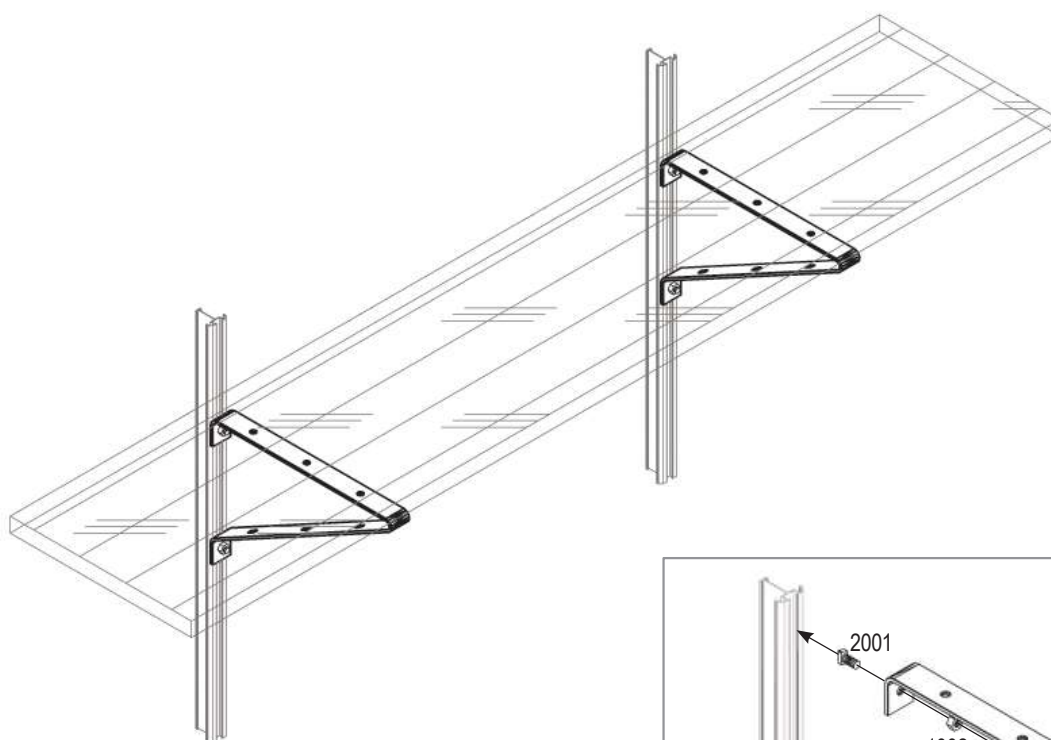

Diel No.	Diel	Velkosť mm	Množstvo
1002		M6	4
2001		M6 x 12	4

Diel No.	Diel	Velkosť mm	Množstvo
9547		250	2

Dovozca pre ČR a SR:  
 LANIT PLAST, s.r.o.  
 Hlubočinka 809  
 251 68 Sulice  
 Czech Republic  
[www.lanitplast.cz](http://www.lanitplast.cz)