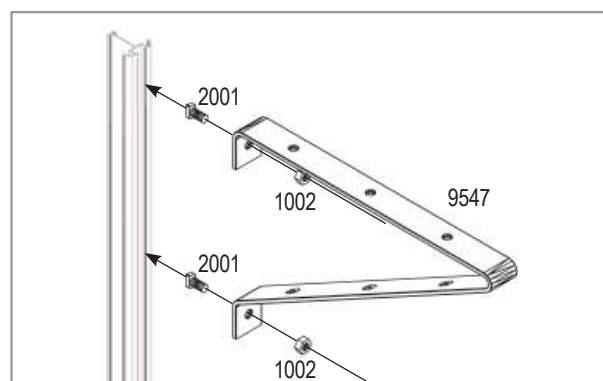

Diel No.	Diel	Velkosť mm	Množstvo
1002		M6	4
2001		M6 x 12	4

Diel No.	Diel	Velkosť mm	Množstvo
9547		250	2

Dovozca pre ČR a SR:  
 LANIT PLAST, s.r.o.  
 Hlubočinka 809  
 251 68 Sulice  
 Czech Republic  
[www.lanitplast.cz](http://www.lanitplast.cz)