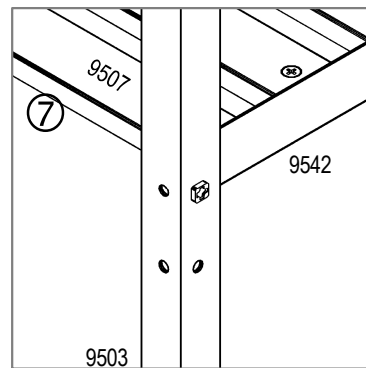

egy db polccal

2 db polccal

kiegészítő állvány

Vitavia
- makes living grow

Aluminium állvány

①

Aluminium állvány

Aluminium állvány

Nr.	rész	méret mm	szám			díl číslo.	rész	méret mm	szám		
			1 db pol.	2 db pol.	Kiegés..				1 db pol.	2 db pol.	Kiegés.
1001		M6 x 12	16	16	12	9506		518	2	-	-
1002		M6	16	16	12	9507		518	17	34	-
6084		3.5 x 9	4	4	4	9521		3.5 x 22	34	68	34
9502		1200	2	2	2	9526		256	-	-	17
9503		760	4	4	-	9527		258	-	-	2
9504		165	4	4	4	9528		365	-	-	4
9505		608	2	2	-	9542		1200	-	2	-