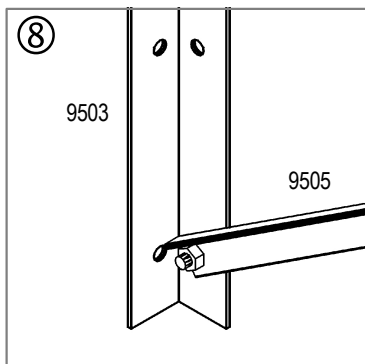

egy db polccal

2 db polccal

kiegészítő állvány

Vitavia
- makes living grow

Aluminium állvány

①

Aluminium állvány

Aluminium állvány

Nr.	rész	méret mm	szám			díl číslo.	rész	méret mm	szám		
			1 db pol.	2 db pol.	Kiegés..				1 db pol.	2 db pol.	Kiegés.
1001		M6 x 12	16	16	12	9506		518	2	-	-
1002		M6	16	16	12	9507		518	17	34	-
6084		3.5 x 9	4	4	4	9521		3.5 x 22	34	68	34
9502		1200	2	2	2	9526		256	-	-	17
9503		760	4	4	-	9527		258	-	-	2
9504		165	4	4	4	9528		365	-	-	4
9505		608	2	2	-	9542		1200	-	2	-