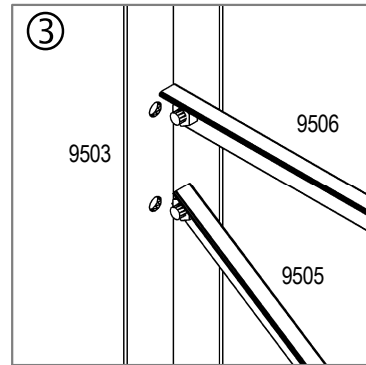

egy db polccal

2 db polccal

kiegészítő állvány

Vitavia
- makes living grow

Aluminium állvány

①

Aluminium állvány

Aluminium állvány

Nr.	rész	méret mm	szám			díl číslo.	rész	méret mm	szám		
			1 db pol.	2 db pol.	Kiegés..				1 db pol.	2 db pol.	Kiegés.
1001		M6 x 12	16	16	12	9506		518	2	-	-
1002		M6	16	16	12	9507		518	17	34	-
6084		3.5 x 9	4	4	4	9521		3.5 x 22	34	68	34
9502		1200	2	2	2	9526		256	-	-	17
9503		760	4	4	-	9527		258	-	-	2
9504		165	4	4	4	9528		365	-	-	4
9505		608	2	2	-	9542		1200	-	2	-