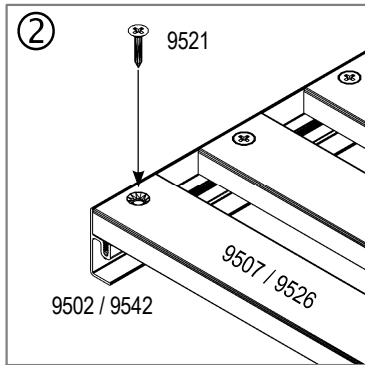

egy db polccal

2 db polccal

kiegészítő állvány

Vitavia
- makes living grow

Aluminium állvány

①

Aluminium állvány

Aluminium állvány

Nr.	rész	méret mm	szám			díl číslo.	rész	méret mm	szám		
			1 db pol.	2 db pol.	Kiegés..				1 db pol.	2 db pol.	Kiegés.
1001		M6 x 12	16	16	12	9506		518	2	-	-
1002		M6	16	16	12	9507		518	17	34	-
6084		3.5 x 9	4	4	4	9521		3.5 x 22	34	68	34
9502		1200	2	2	2	9526		256	-	-	17
9503		760	4	4	-	9527		258	-	-	2
9504		165	4	4	4	9528		365	-	-	4
9505		608	2	2	-	9542		1200	-	2	-