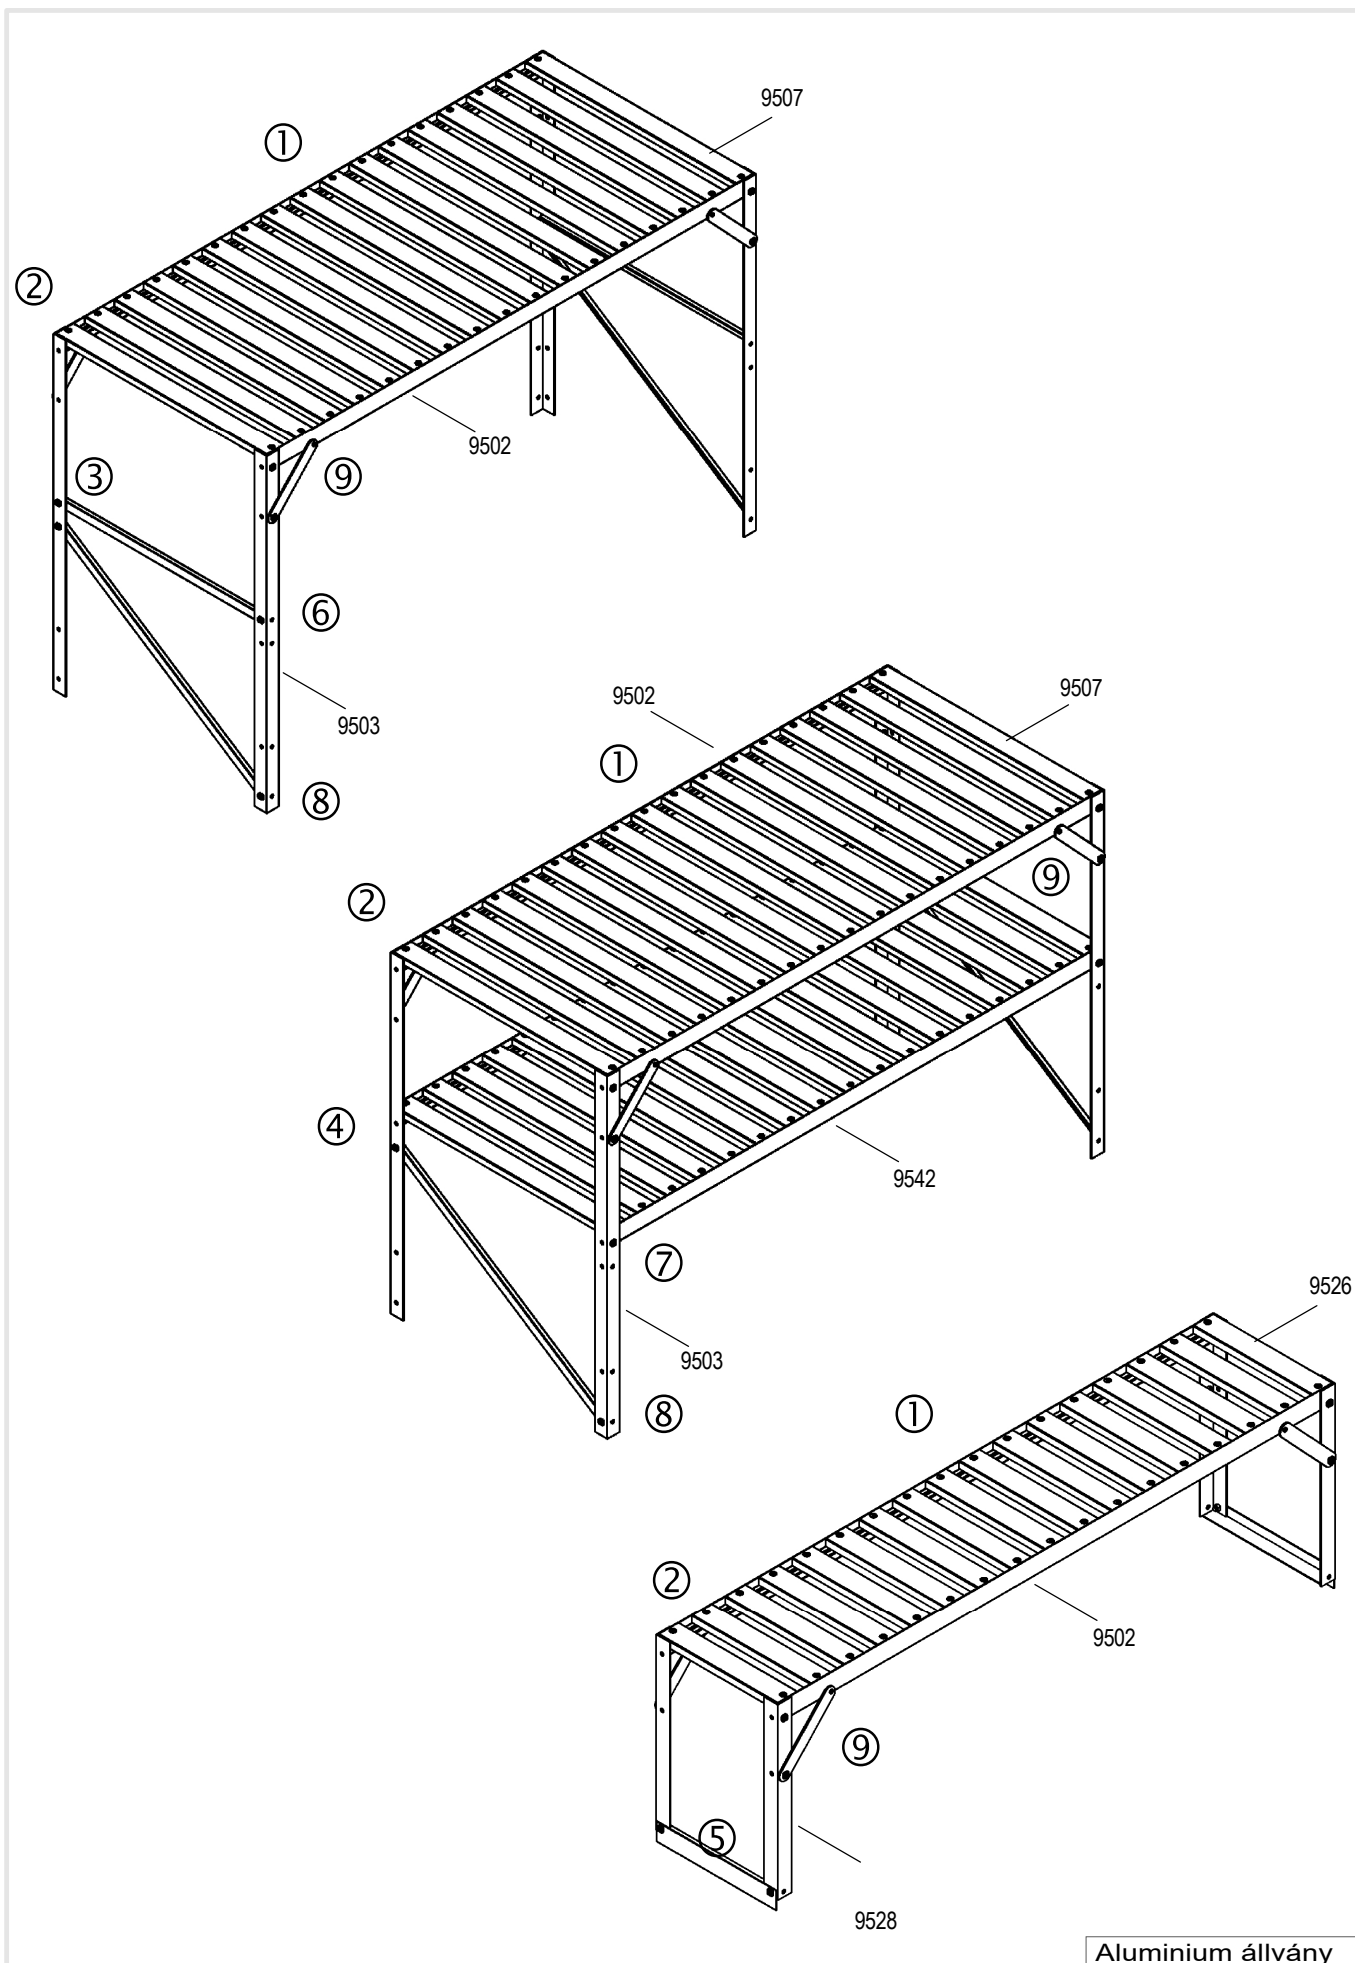

egy db polccal

2 db polccal

kiegészítő állvány

Vitavia
- makes living grow

Aluminium állvány

①

Aluminium állvány

Aluminium állvány

Nr.	rész	méret mm	szám			díl číslo.	rész	méret mm	szám		
			1 db pol.	2 db pol.	Kiegés..				1 db pol.	2 db pol.	Kiegés.
1001		M6 x 12	16	16	12	9506		518	2	-	-
1002		M6	16	16	12	9507		518	17	34	-
6084		3.5 x 9	4	4	4	9521		3.5 x 22	34	68	34
9502		1200	2	2	2	9526		256	-	-	17
9503		760	4	4	-	9527		258	-	-	2
9504		165	4	4	4	9528		365	-	-	4
9505		608	2	2	-	9542		1200	-	2	-