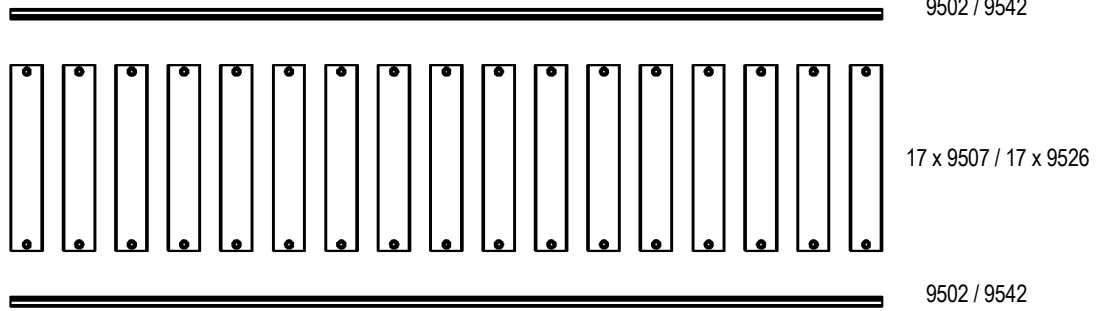

egy db polccal

2 db polccal

kiegészítő állvány

Vitavia
- makes living grow

Aluminium állvány

①

Aluminium állvány

Aluminium állvány

Nr.	rész	méret mm	szám			díl číslo.	rész	méret mm	szám		
			1 db pol.	2 db pol.	Kiegés..				1 db pol.	2 db pol.	Kiegés.
1001		M6 x 12	16	16	12	9506		518	2	-	-
1002		M6	16	16	12	9507		518	17	34	-
6084		3.5 x 9	4	4	4	9521		3.5 x 22	34	68	34
9502		1200	2	2	2	9526		256	-	-	17
9503		760	4	4	-	9527		258	-	-	2
9504		165	4	4	4	9528		365	-	-	4
9505		608	2	2	-	9542		1200	-	2	-