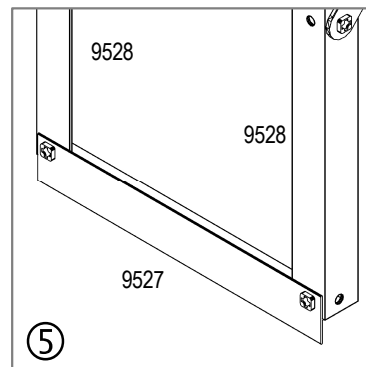

egy db polccal

2 db polccal

kiegészítő állvány

Vitavia
- makes living grow

Aluminium állvány

①

Aluminium állvány

Aluminium állvány

Nr.	rész	méret mm	szám			díl číslo.	rész	méret mm	szám		
			1 db pol.	2 db pol.	Kiegés..				1 db pol.	2 db pol.	Kiegés.
1001		M6 x 12	16	16	12	9506		518	2	-	-
1002		M6	16	16	12	9507		518	17	34	-
6084		3.5 x 9	4	4	4	9521		3.5 x 22	34	68	34
9502		1200	2	2	2	9526		256	-	-	17
9503		760	4	4	-	9527		258	-	-	2
9504		165	4	4	4	9528		365	-	-	4
9505		608	2	2	-	9542		1200	-	2	-