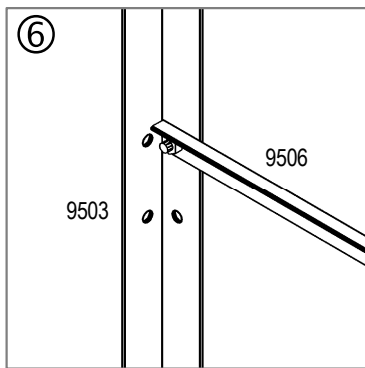

egy db polccal

2 db polccal

kiegészítő állvány

Vitavia
- makes living grow

Aluminium állvány

①

Aluminium állvány

Aluminium állvány

Nr.	rész	méret mm	szám			díl číslo.	rész	méret mm	szám		
			1 db pol.	2 db pol.	Kiegés..				1 db pol.	2 db pol.	Kiegés.
1001		M6 x 12	16	16	12	9506		518	2	-	-
1002		M6	16	16	12	9507		518	17	34	-
6084		3.5 x 9	4	4	4	9521		3.5 x 22	34	68	34
9502		1200	2	2	2	9526		256	-	-	17
9503		760	4	4	-	9527		258	-	-	2
9504		165	4	4	4	9528		365	-	-	4
9505		608	2	2	-	9542		1200	-	2	-