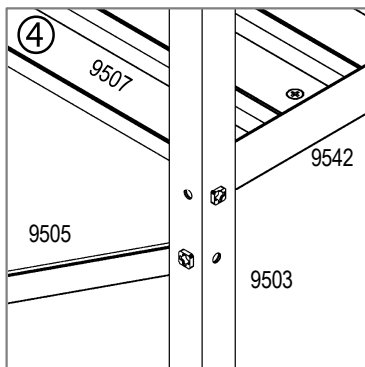

egy db polccal

2 db polccal

kiegészítő állvány

Vitavia
- makes living grow

Aluminium állvány

①

Aluminium állvány

Aluminium állvány

Nr.	rész	méret mm	szám			díl číslo.	rész	méret mm	szám		
			1 db pol.	2 db pol.	Kiegés..				1 db pol.	2 db pol.	Kiegés.
1001		M6 x 12	16	16	12	9506		518	2	-	-
1002		M6	16	16	12	9507		518	17	34	-
6084		3.5 x 9	4	4	4	9521		3.5 x 22	34	68	34
9502		1200	2	2	2	9526		256	-	-	17
9503		760	4	4	-	9527		258	-	-	2
9504		165	4	4	4	9528		365	-	-	4
9505		608	2	2	-	9542		1200	-	2	-