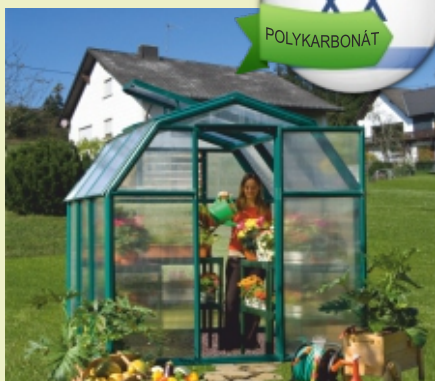

Skleník - série RION ECO GROW

Rion
garden and gardening

záruka 10 let na nerozbitnost polykarbonátu krupobitím

PREMIUM

Pozn. Skleníky na obrázcích jsou vybaveny nadstandardním příslušenstvím (lze dokoupit).

Skleník – série RION ECO GROW

Výrobce – RION (Izrael). Skleníky **RION** jsou zařazené do kategorie **PREMIUM** – výrobek světového značkového výrobce.

Skleník je testován na rychlost větru 105 km/hod.

Skleník je osazen komůrkovým polykarbonátem síly 4 mm – vysoce kvalitní dvoustěnný polykarbonát s UV-filtrem od značkového výrobce.

Obsahem balení jsou jednokřídlé otočné dveře na pantech dveře (š x v otvoru = 58 x 170 cm), profily konstrukce, prosklení, 1 střešní ventilační okénko s manuálním otevíráním, veškerý spojovací materiál.

Prosklení je ukotveno do konstrukce zasunutím do drážky po celém obvodu. Skleník lze postavit buď na zděnou podezdívku (pak není nutné kupovat plastovou základnu) nebo na originální plastovou základnu (příplatkové příslušenství). Dokoupení základny doporučujeme, skleník tak bude tvořit pevný celek. Základnu je možné dokoupit i k prodlužovacímu segmentu. Ke skleníku je možné dokoupit řadu doplňkového příslušenství. Skleník dodáváme jako stavebnici s podrobným českým montážním návodem.

Pozn. do cca dubna 2014 je v prodeji starší model 6x7. Více na www.lanitgarden.cz

Skleníky řady RION ECO GROW budou k dodání od cca dubna 2014

Typ	stř. okna	rozměr skl. (m)	plocha (m²)	cena s DPH skleník	cena s DPH základna
6x6	1	1,97 x 1,97	3,89	18.490 Kč	2.490 Kč
6x8	1	1,97 x 2,59	5,10	21.990 Kč	2.990 Kč
6x10	1	1,97 x 3,21	6,32	25.480 Kč	3.490 Kč
6x12	1	1,97 x 3,81	7,51	28.980 Kč	3.990 Kč
6x14	1	1,97 x 4,45	8,77	32.470 Kč	4.490 Kč
6x16	1	1,97 x 5,05	9,95	35.970 Kč	4.990 Kč
6x18	1	1,97 x 5,69	11,21	39.460 Kč	5.490 Kč
6x20	1	1,97 x 6,29	12,39	42.960 Kč	5.990 Kč