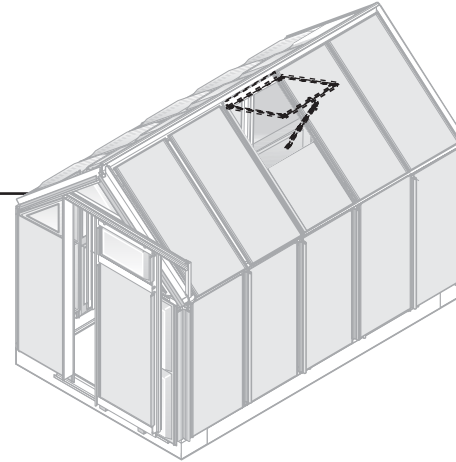

ASSEMBLY INSTRUCTIONS

Vent Kit

Multi Wall Panels

Contents

Item	Inc./mm	Cde	Item	Inc./mm	Cde	Item	Inc./mm	Cde			
	A151	23/586	1		A323	2		411	M6X10	6	
	A260	24.8/630	1		P547	23.6X21.6 600X550	1		412	M6	6
	A271	23/586	1		P542	22.6X24 575X612	1		421	M4X16	2
	A282	21.7/553	2		PA352	22/560	2		422	M4	2
	A306		1		R360	22/560	2		445		4