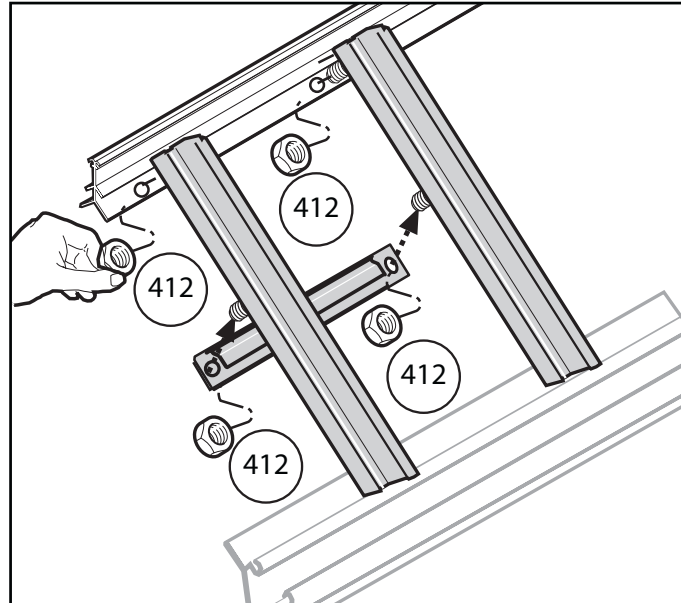

ASSEMBLY INSTRUCTIONS

Vent Kit

Multi Wall Panels

Contents

Item	Inc./mm	Cde	Item	Inc./mm	Cde	Item	Inc./mm	Cde			
	A151	23/586	1		A323	2		411	M6X10	6	
	A260	24.8/630	1		P547	23.6X21.6 600X550	1		412	M6	6
	A271	23/586	1		P542	22.6X24 575X612	1		421	M4X16	2
	A282	21.7/553	2		PA352	22/560	2		422	M4	2
	A306		1		R360	22/560	2		445		4

1

2

3

4

5

6

7

8