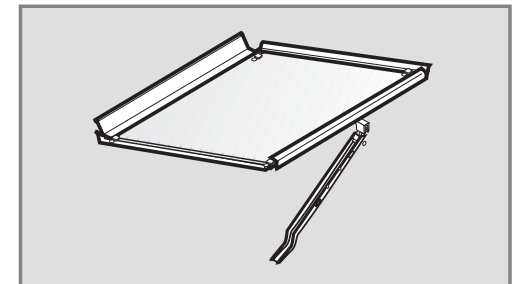

ASSEMBLY INSTRUCTIONS

Vent Kit

Multi Wall Panels

Contents

Item	Inc./mm	Cde	Item	Inc./mm	Cde	Item	Inc./mm	Cde			
	A151	23/586	1		A323	2		411	M6X10	6	
	A260	24.8/630	1		P547	23.6X21.6 600X550	1		412	M6	6
	A271	23/586	1		P542	22.6X24 575X612	1		421	M4X16	2
	A282	21.7/553	2		PA352	22/560	2		422	M4	2
	A306		1		R360	22/560	2		445		4