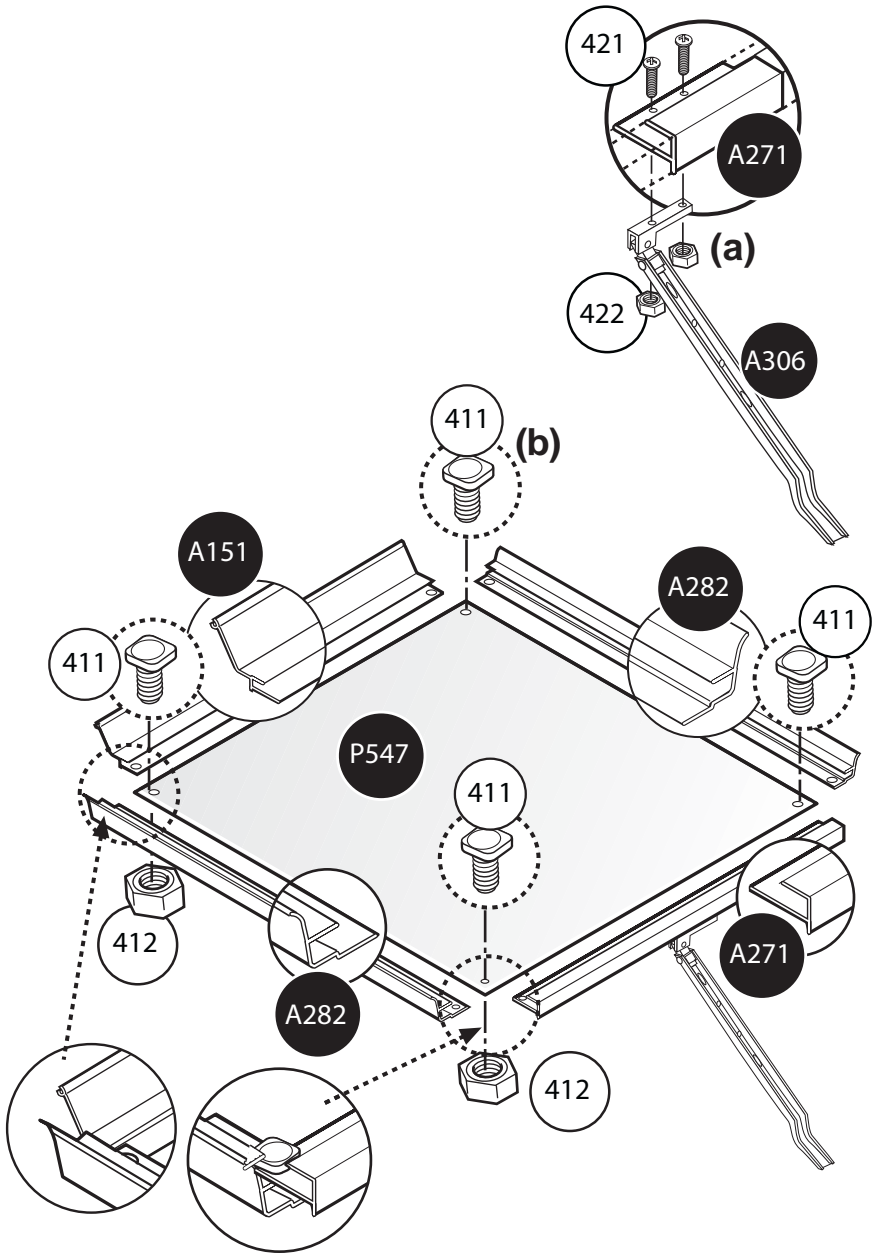

ASSEMBLY INSTRUCTIONS

Vent Kit

Multi Wall Panels

Contents

Item	Inc./mm	Cde	Item	Inc./mm	Cde	Item	Inc./mm	Cde			
	A151	23/586	1		A323	2		411	M6X10	6	
	A260	24.8/630	1		P547	23.6X21.6 600X550	1		412	M6	6
	A271	23/586	1		P542	22.6X24 575X612	1		421	M4X16	2
	A282	21.7/553	2		PA352	22/560	2		422	M4	2
	A306		1		R360	22/560	2		445		4

1

2

3

4

5

6

7

8