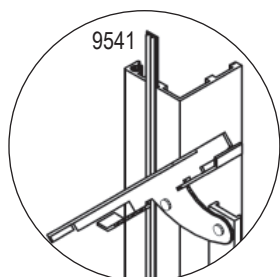

Assembly instructions

- (D) **Montageanleitung**
- (NL) **Montage Instructies**
- (S) **Monteringsanvisning**
- (SF) **Kokoonpano-ohjeet**

- (F) **Notice de Montage**
- (DK) **Montagevejledning**
- (N) **Montasjeveiledning**
- (CZ) **Návod na montáž**

Item No.	Part	Size mm	Quantity
1002		M6	4
2001		M6 x 12	4
9522		575 x 100 x 4	5

Item No.	Part	Size mm	Quantity
9523 (9541)		444	1
9524 (9541)		444	1

Models:
Diana/Saturn, Hera 9000, Ida, Mars,
Merkur/Neptune, Orion, Uranus/Jupiter, Venus
Calypso Plain Gable End