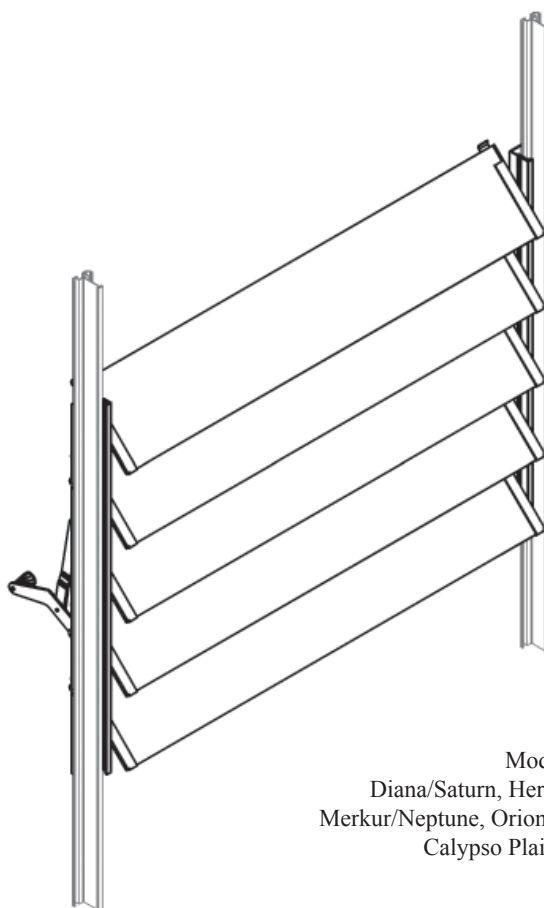

Assembly instructions

- (D) **Montageanleitung**
- (NL) **Montage Instructies**
- (S) **Monteringsanvisning**
- (SF) **Kokoonpano-ohjeet**

- (F) **Notice de Montage**
- (DK) **Montagevejledning**
- (N) **Montasjeveiledning**
- (CZ) **Návod na montáž**

Item No.	Part	Size mm	Quantity
1002		M6	4
2001		M6 x 12	4
9522		575 x 100 x 4	5

Item No.	Part	Size mm	Quantity
9523 (9541)		444	1
9524 (9541)		444	1

Models:
Diana/Saturn, Hera 9000, Ida, Mars,
Merkur/Neptune, Orion, Uranus/Jupiter, Venus
Calypso Plain Gable End